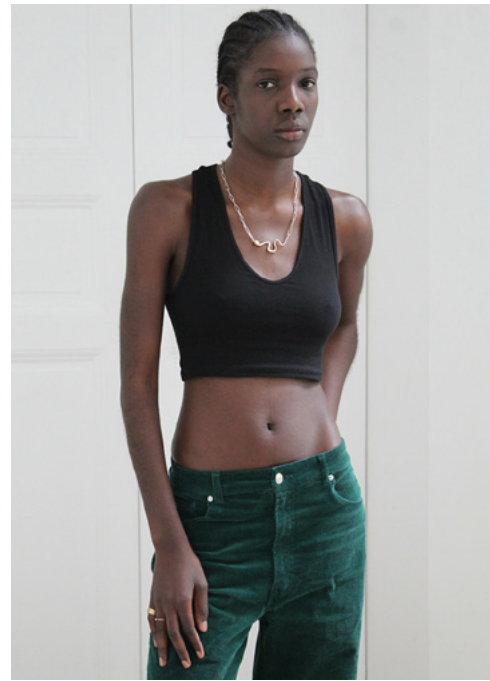

BINTA D

**VIVA**

HEIGHT 180  
BUST 80  
WAIST 64  
HIPS 90

SIZE 36  
SHOES 41  
HAIR BLACK  
EYES BROWN

**VIVA**

VIVA ServiceAgentur GmbH  
Am Spreebord 9 10589 Berlin  
+49 (0) 30 240 89 80  
office@vivamodels.com  
www.vivamodels.com