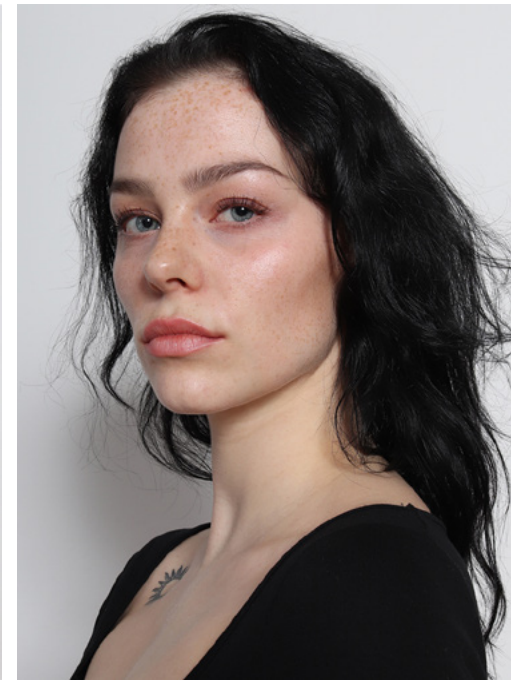

EMILIA S

VIVA

HEIGHT **169**
BUST **85**
WAIST **69**
HIPS **95**

SIZE **36**
SHOES **38**
HAIR **BLACK**
EYES **BLUE**

VIVA

VIVA ServiceAgentur GmbH
Am Spreebord 9 10589 Berlin
+49 (0) 30 240 89 80
office@vivamodels.com
www.vivamodels.com