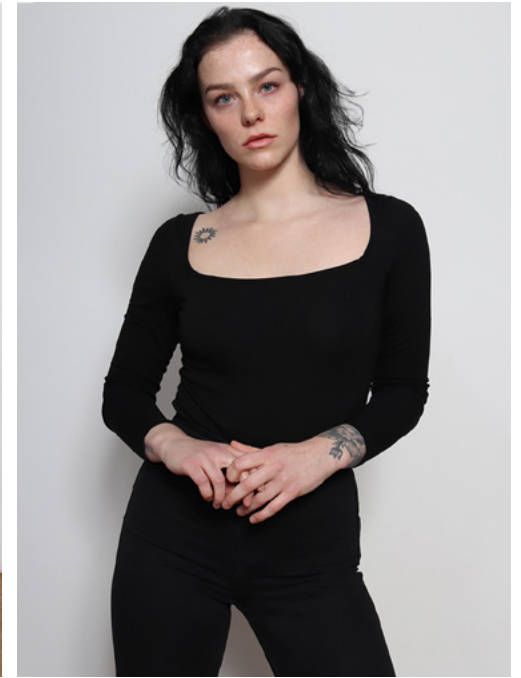

EMILIA S

VIVA

HEIGHT **169**
BUST **85**
WAIST **69**
HIPS **95**

SIZE **36**
SHOES **38**
HAIR **BLACK**
EYES **BLUE**

VIVA

VIVA ServiceAgentur GmbH
Am Spreebord 9 10589 Berlin
+49 (0) 30 240 89 80
office@vivamodels.com
www.vivamodels.com