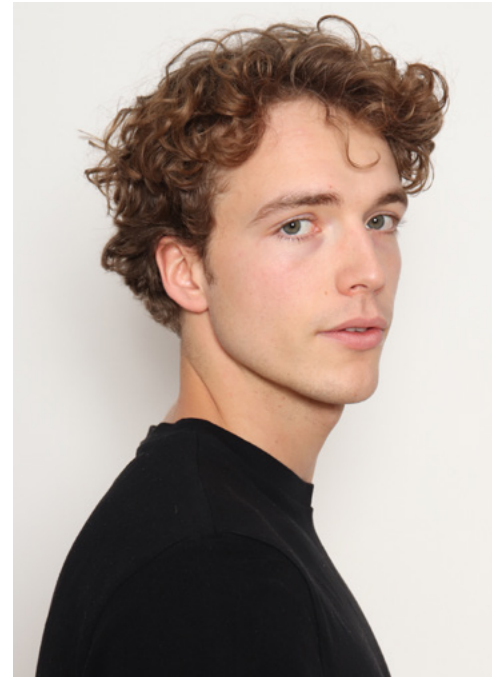

LEONARD LÖHN

VIVA

HEIGHT 189
BUST 100
WAIST 79
HIPS 95

SIZE 48/50
SHOES 47
HAIR BLOND
EYES GREEN

VIVA

VIVA ServiceAgentur GmbH
Am Spreebord 9 10589 Berlin
+49 (0) 30 240 89 80
office@vivamodels.com
www.vivamodels.com