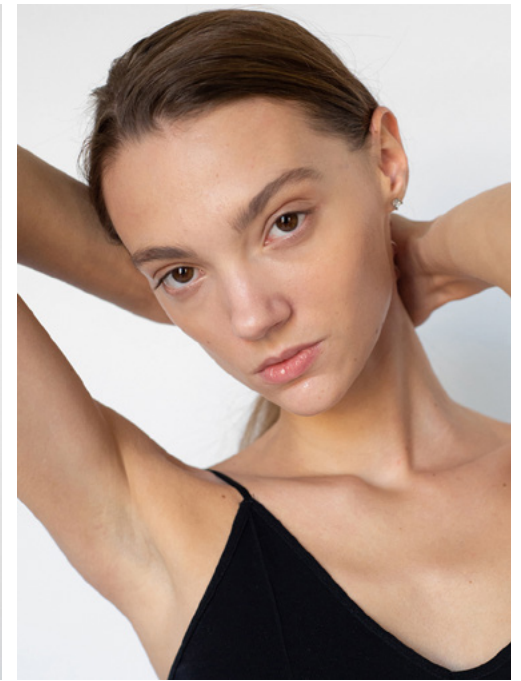

LIZ BAKRO

VIVA

HEIGHT **180**
BUST **83**
WAIST **60**
HIPS **89**

SIZE **36**
SHOES **41**
HAIR **BROWN**
EYES **BROWN**

VIVA

VIVA ServiceAgentur GmbH
Am Spreebord 9 10589 Berlin
+49 (0) 30 240 89 80
office@vivamodels.com
www.vivamodels.com