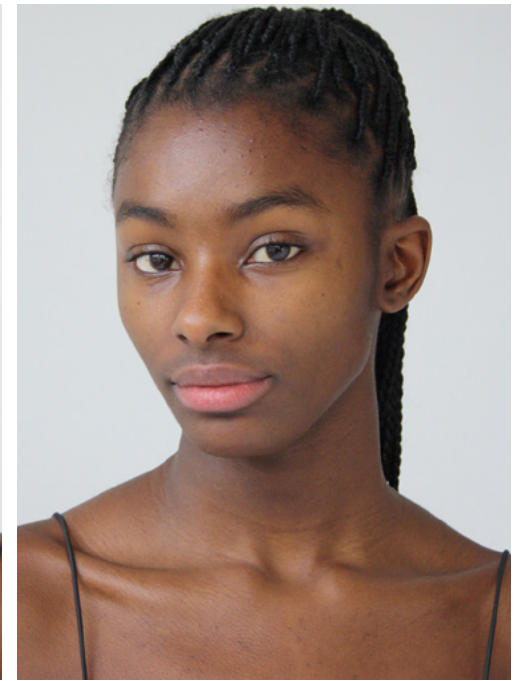

ONEISHA

VIVA

HEIGHT 170  
BUST 82  
WAIST 65  
HIPS 87

SIZE 34  
SHOES 38  
HAIR BLACK  
EYES BROWN

VIVA

VIVA ServiceAgentur GmbH  
Am Spreebord 9 10589 Berlin  
+49 (0) 30 240 89 80  
office@vivamodels.com  
www.vivamodels.com