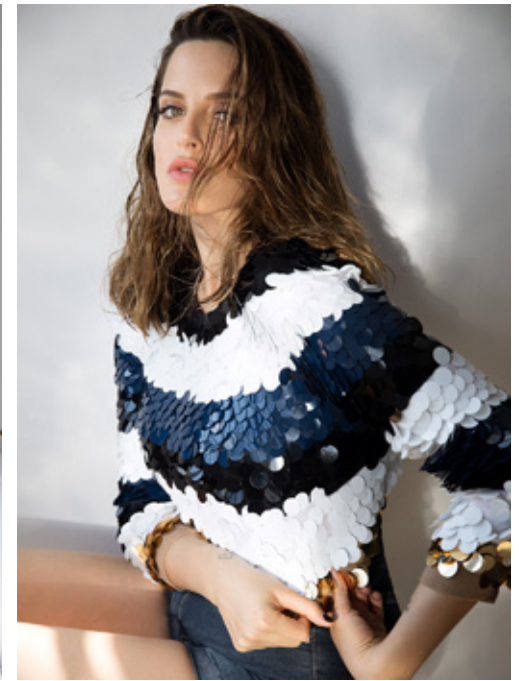

ADI SHILON

VIVA

HEIGHT 182
BUST
WAIST
HIPS

SIZE 44
SHOES 40
HAIR BROWN
EYES GREEN

VIVA

VIVA ServiceAgentur GmbH
Am Spreebord 9 10589 Berlin
+49 (0) 30 240 89 80
office@vivamodels.com
www.vivamodels.com