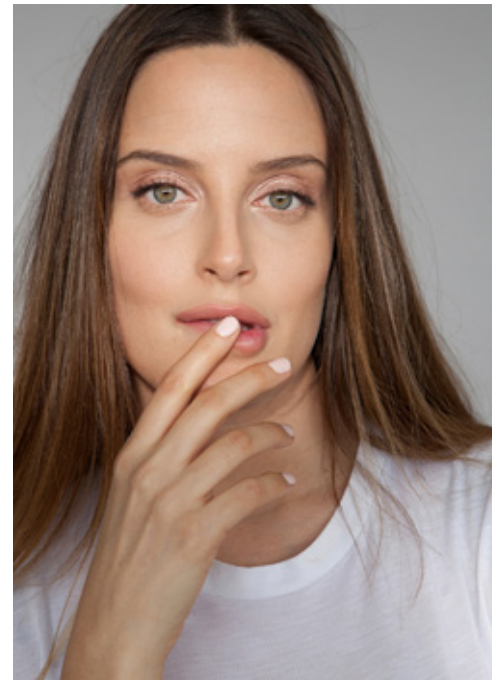

ADI SHILON

VIVA

HEIGHT 182
BUST
WAIST
HIPS

SIZE 44
SHOES 40
HAIR BROWN
EYES GREEN

VIVA

VIVA ServiceAgentur GmbH
Am Spreebord 9 10589 Berlin
+49 (0) 30 240 89 80
office@vivamodels.com
www.vivamodels.com