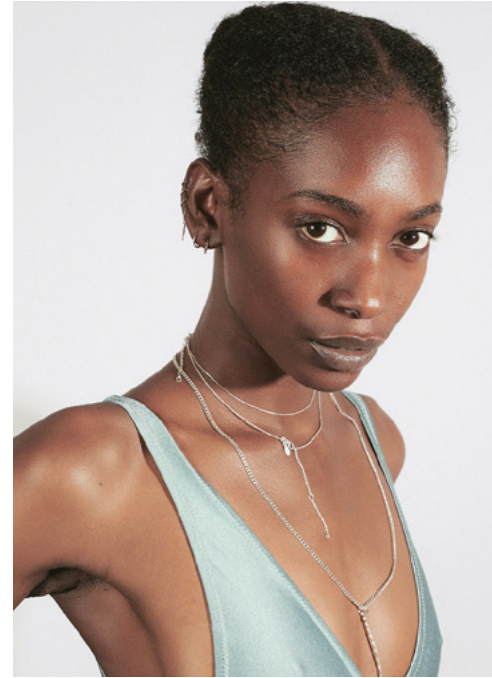

ADJA KABA

VIVA

HEIGHT 174  
BUST 80  
WAIST 56  
HIPS 88

SIZE 34  
SHOES 38  
HAIR BLACK  
EYES BROWN

VIVA

VIVA ServiceAgentur GmbH  
Am Spreebord 9 10589 Berlin  
+49 (0) 30 240 89 80  
office@vivamodels.com  
www.vivamodels.com