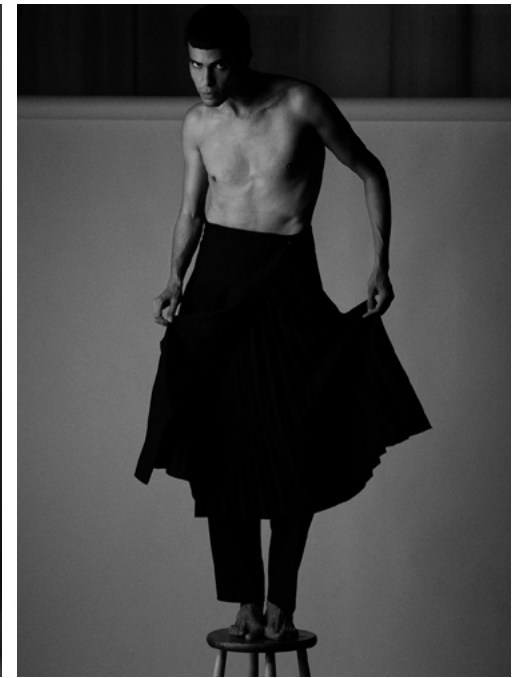

ALADIN FILALI

VIVA

HEIGHT 188
BUST 96
WAIST 74
HIPS 94

SIZE 46/48
SHOES 43
HAIR BLACK
EYES BROWN

VIVA

VIVA ServiceAgentur GmbH
Am Spreebord 9 10589 Berlin
+49 (0) 30 240 89 80
office@vivamodels.com
www.vivamodels.com