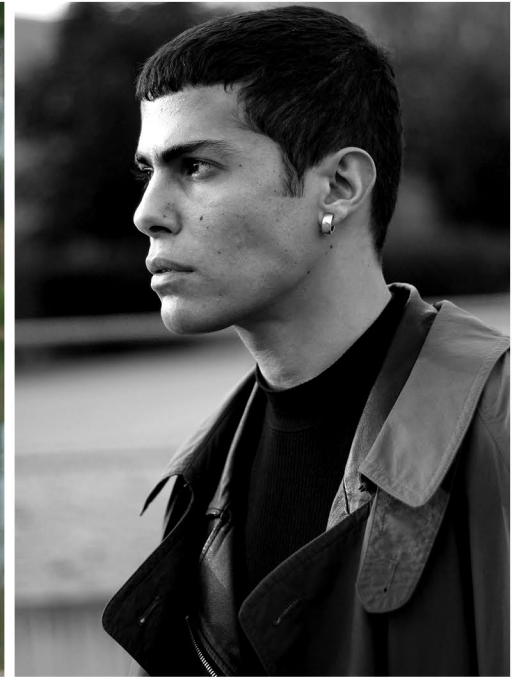

ALADIN FILALI

VIVA

HEIGHT 188  
BUST 96  
WAIST 74  
HIPS 94

SIZE 46/48  
SHOES 43  
HAIR BLACK  
EYES BROWN

VIVA

VIVA ServiceAgentur GmbH  
Xantener Straße 20, 10707 Berlin  
+49 30 240 89 80  
office@vivamodels.com  
www.vivamodels.com