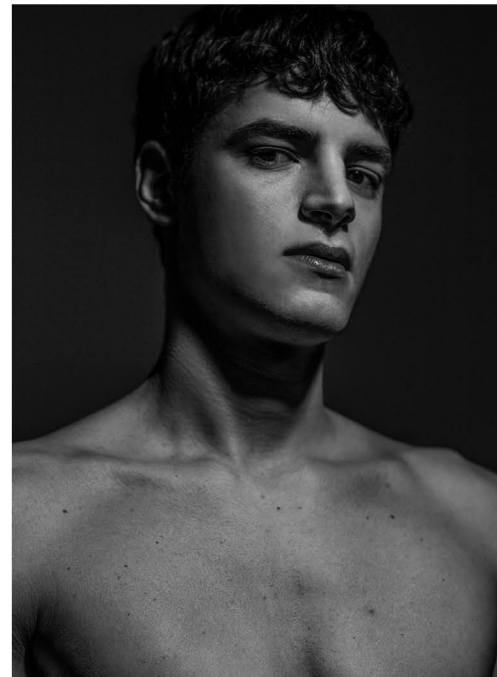

ALESSIO D`

VIVA

HEIGHT 187
BUST 93
WAIST 74
HIPS 91

SIZE 46/48
SHOES 43
HAIR BROWN
EYES BROWN

VIVA

VIVA ServiceAgentur GmbH
Xantener Straße 20, 10707 Berlin
+49 30 240 89 80
office@vivamodels.com
www.vivamodels.com