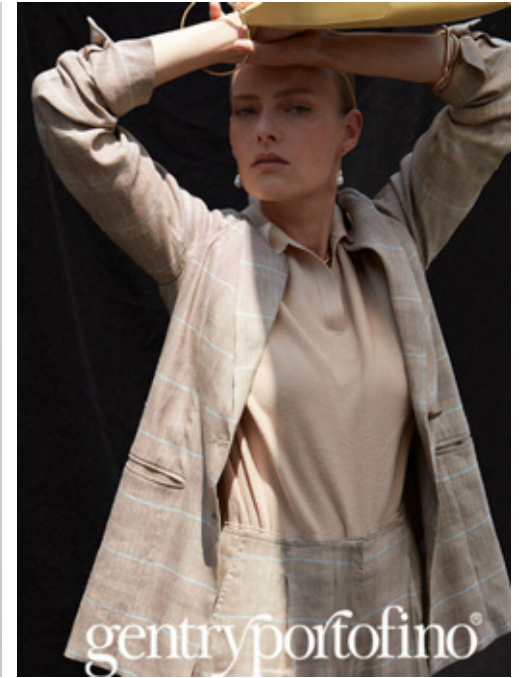

ANIA KISIEL

VIVA

HEIGHT 175  
BUST 85  
WAIST 59  
HIPS 89

SIZE 36  
SHOES 39  
HAIR BLOND  
EYES GREEN

VIVA

VIVA ServiceAgentur GmbH  
Am Spreebord 9 10589 Berlin  
+49 (0) 30 240 89 80  
office@vivamodels.com  
www.vivamodels.com