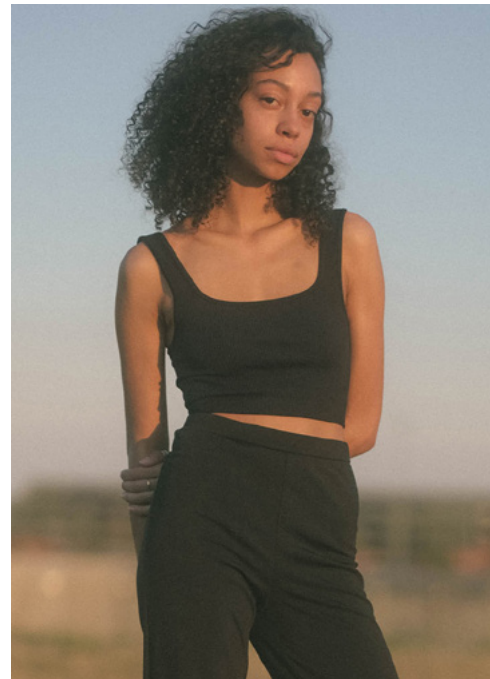

CAMILLE PUGET

VIVA

HEIGHT **174**
BUST **80**
WAIST **60**
HIPS **90**

SIZE **34/36**
SHOES **39,5**
HAIR **BROWN**
EYES **BROWN**

VIVA

VIVA ServiceAgentur GmbH
Am Spreebord 9 10589 Berlin
+49 (0) 30 240 89 80
office@vivamodels.com
www.vivamodels.com