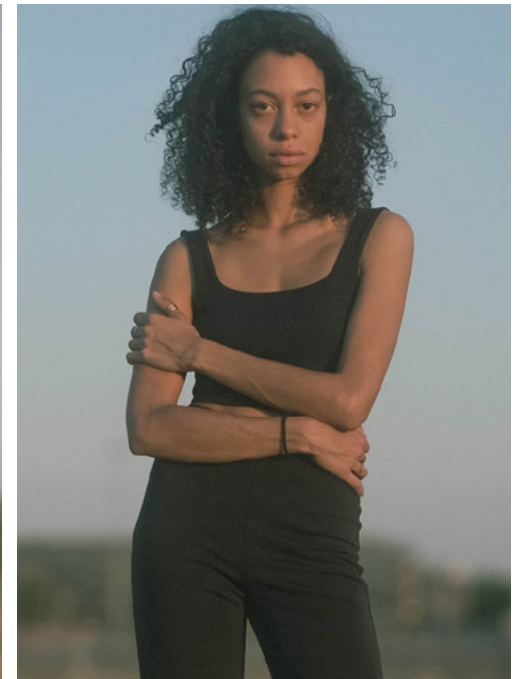

CAMILLE PUGET

VIVA

HEIGHT **174**
BUST **80**
WAIST **60**
HIPS **90**

SIZE **34/36**
SHOES **39,5**
HAIR **BROWN**
EYES **BROWN**

VIVA

VIVA ServiceAgentur GmbH
Am Spreebord 9 10589 Berlin
+49 (0) 30 240 89 80
office@vivamodels.com
www.vivamodels.com