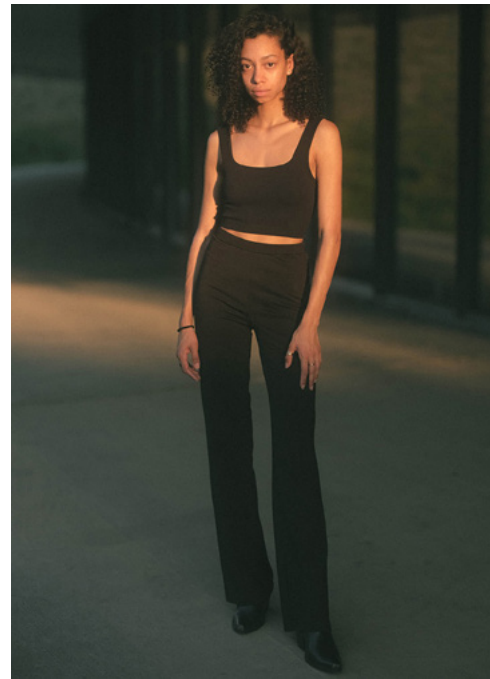

CAMILLE PUGET

VIVA

HEIGHT **174**
BUST **80**
WAIST **60**
HIPS **90**

SIZE **34/36**
SHOES **39,5**
HAIR **BROWN**
EYES **BROWN**

VIVA

VIVA ServiceAgentur GmbH
Am Spreebord 9 10589 Berlin
+49 (0) 30 240 89 80
office@vivamodels.com
www.vivamodels.com