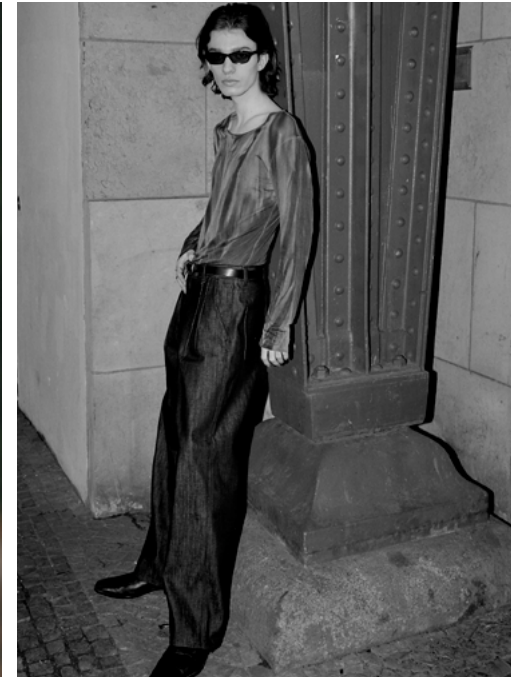

CHRISTOPHER

VIVA

HEIGHT 185  
BUST 84  
WAIST 67  
HIPS 90

SIZE 46  
SHOES 44  
HAIR BROWN  
EYES GREEN BROWN

VIVA

VIVA ServiceAgentur GmbH  
Am Spreebord 9 10589 Berlin  
+49 (0) 30 240 89 80  
office@vivamodels.com  
www.vivamodels.com