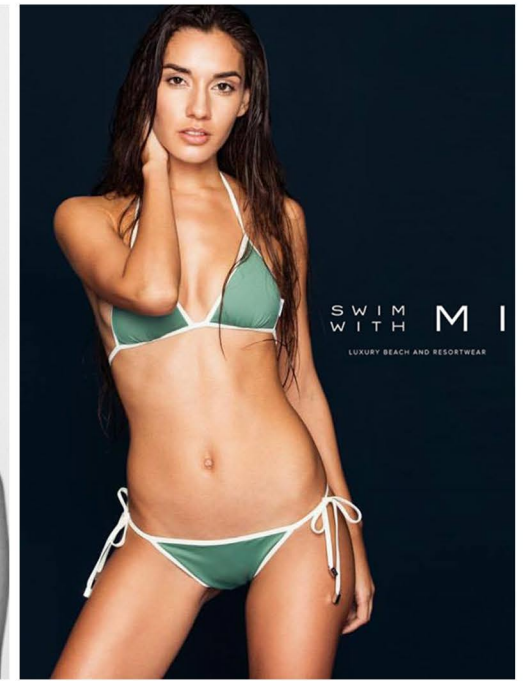

DORA MOLINA

VIVA

HEIGHT 172  
BUST 84  
WAIST 60  
HIPS 88

SIZE 34/36  
SHOES 38  
HAIR BROWN  
EYES BROWN

VIVA

VIVA ServiceAgentur GmbH  
Xantener Straße 20, 10707 Berlin  
+49 30 240 89 80  
office@vivamodels.com  
www.vivamodels.com