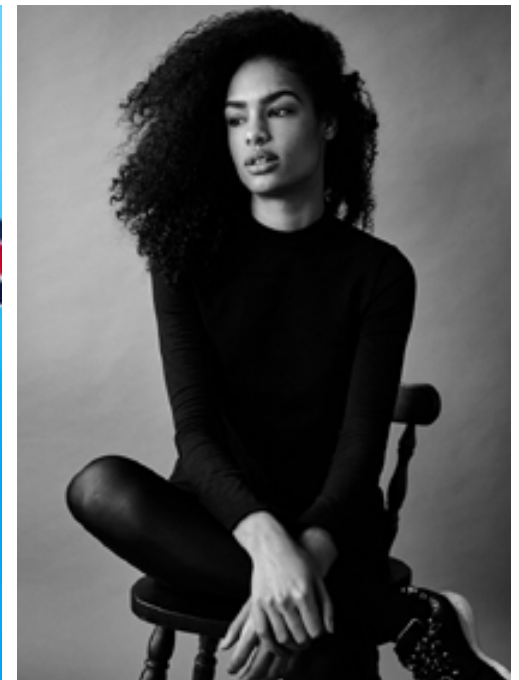

ERICA CARVALHO

VIVA

HEIGHT **176**
BUST **80**
WAIST **63**
HIPS **92**

SIZE **36**
SHOES **38**
HAIR **BROWN**
EYES **BROWN**

VIVA

VIVA ServiceAgentur GmbH
Xantener Straße 20 10707 Berlin
+49 (0) 30 240 89 80
office@vivamodels.com
www.vivamodels.com