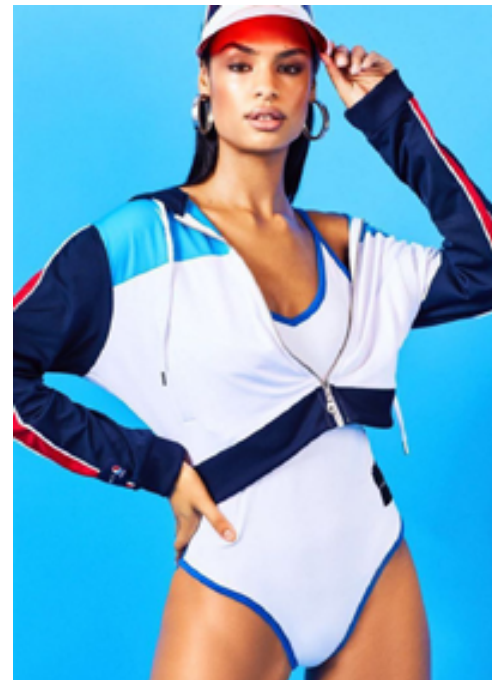

ERICA CARVALHO

VIVA

HEIGHT **176**
BUST **80**
WAIST **63**
HIPS **92**

SIZE **36**
SHOES **38**
HAIR **BROWN**
EYES **BROWN**

VIVA

VIVA ServiceAgentur GmbH
Xantener Straße 20 10707 Berlin
+49 (0) 30 240 89 80
office@vivamodels.com
www.vivamodels.com