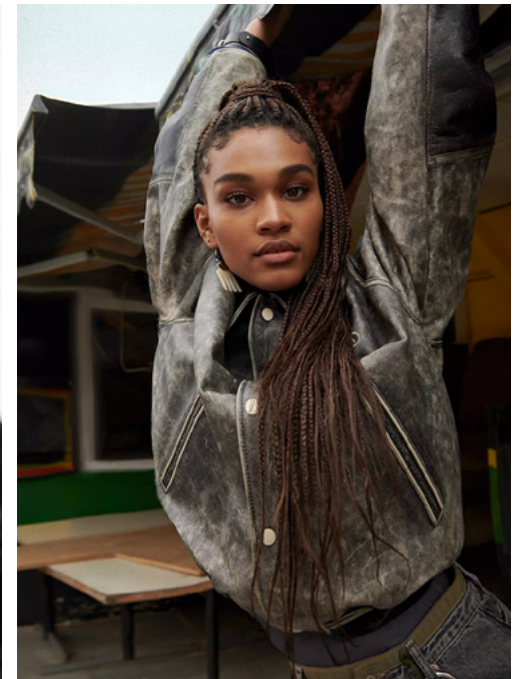

GEORGETTE T

VIVA

HEIGHT 178
BUST 87
WAIST 70
HIPS 97

SIZE 36
SHOES 41
HAIR BROWN
EYES BROWN

VIVA

VIVA ServiceAgentur GmbH
Am Spreebord 9 10589 Berlin
+49 (0) 30 240 89 80
office@vivamodels.com
www.vivamodels.com