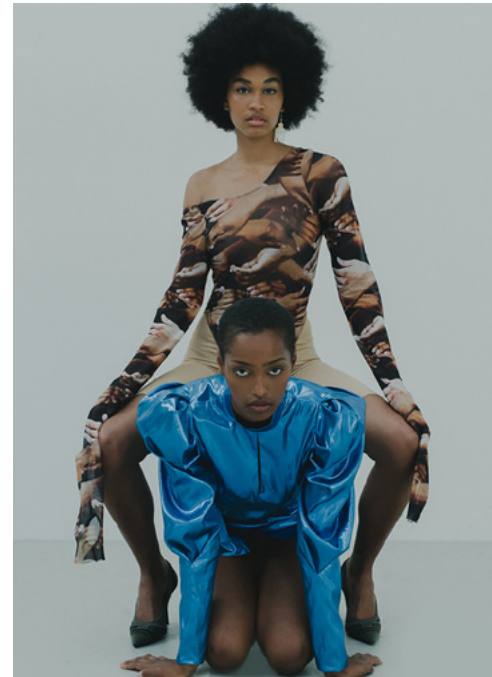

GEORGETTE T

VIVA

HEIGHT 178
BUST 87
WAIST 70
HIPS 97

SIZE 36
SHOES 41
HAIR BROWN
EYES BROWN

VIVA

VIVA ServiceAgentur GmbH
Am Spreebord 9 10589 Berlin
+49 (0) 30 240 89 80
office@vivamodels.com
www.vivamodels.com