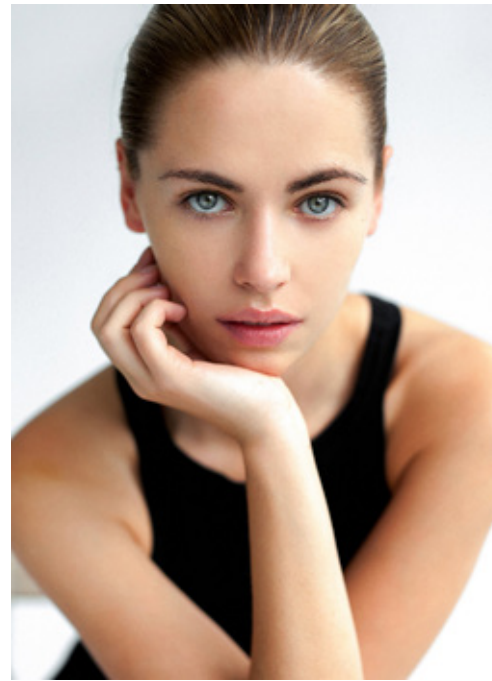

HANNA SEREDIUK

VIVA

HEIGHT **176**
BUST **90**
WAIST **62**
HIPS **92**

SIZE **34/36**
SHOES **39**
HAIR **BLOND**
EYES **BLUE**

VIVA

VIVA ServiceAgentur GmbH
Am Spreebord 9 10589 Berlin
+49 (0) 30 240 89 80
office@vivamodels.com
www.vivamodels.com