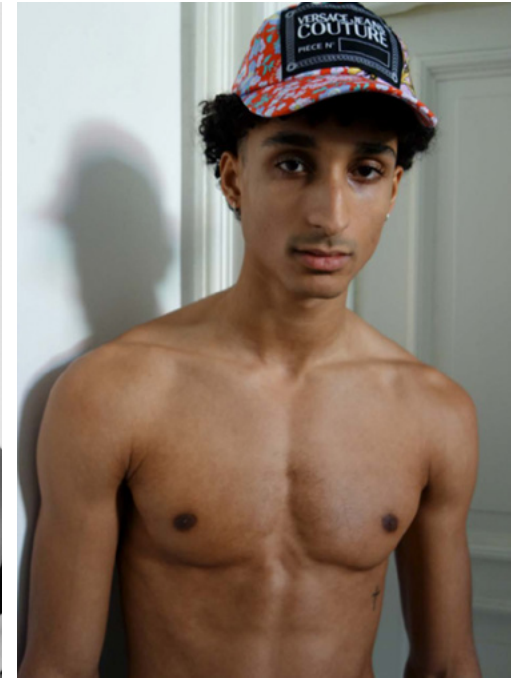

IDRICA FISCHER

VIVA

HEIGHT 193
BUST 96
WAIST 75
HIPS 95

SIZE 52
SHOES 46
HAIR BROWN
EYES BROWN

VIVA

VIVA ServiceAgentur GmbH
Am Spreebord 9 10589 Berlin
+49 (0) 30 240 89 80
office@vivamodels.com
www.vivamodels.com