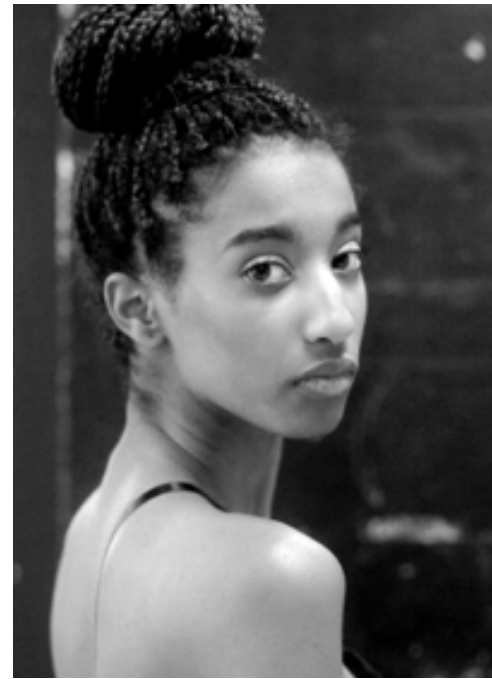

ILLANA DA SILVA

**VIVA**

HEIGHT **173**  
BUST **80**  
WAIST **66**  
HIPS **90**

SIZE **36**  
SHOES **39/40**  
HAIR **BLACK**  
EYES **BROWN**

**VIVA**

VIVA ServiceAgentur GmbH  
Xantener Straße 20 10707 Berlin  
+49 (0) 30 240 89 80  
office@vivamodels.com  
www.vivamodels.com