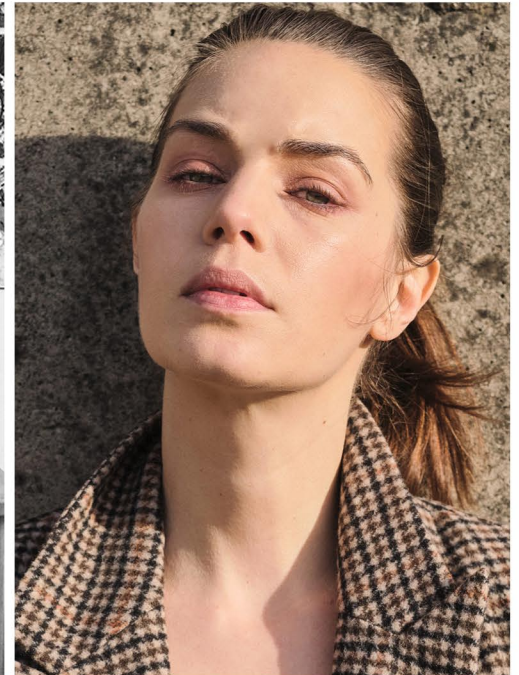

INES IMHOF

VIVA

HEIGHT 168
BUST 86
WAIST 61
HIPS 92

SIZE 34
SHOES 38
HAIR BROWN
EYES BLUE GREEN

VIVA

VIVA ServiceAgentur GmbH
Xantener Straße 20, 10707 Berlin
+49 30 240 89 80
office@vivanmodels.com
www.vivanmodels.com