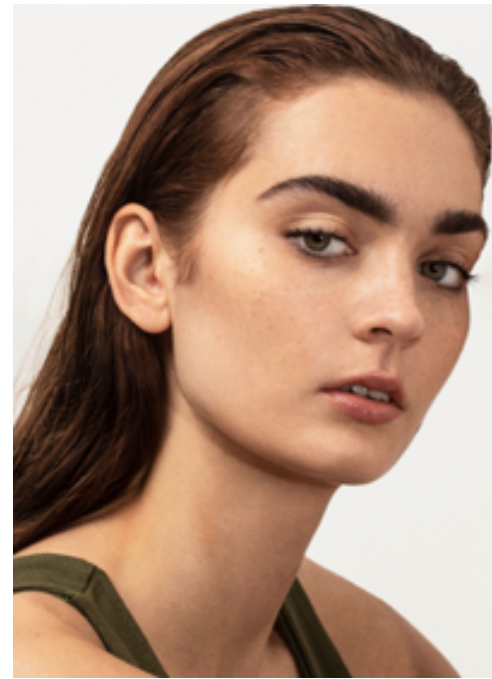

JOHANNA MÜLKE

VIVA

HEIGHT 174
BUST 85
WAIST 61
HIPS 90

SIZE 34/36
SHOES 38
HAIR BROWN
EYES GREEN BROWN

VIVA

VIVA ServiceAgentur GmbH
Xantener Straße 20 10707 Berlin
+49 (0) 30 240 89 80
office@vivamodels.com
www.vivamodels.com