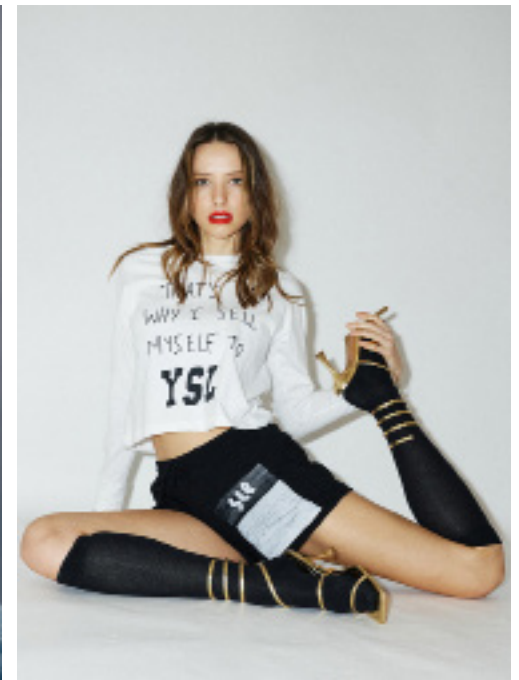

KINGA OSINSKA

VIVA

HEIGHT 176
BUST 85
WAIST 63
HIPS 89

SIZE 34/36
SHOES 40
HAIR BROWN
EYES GREEN BROWN

VIVA

VIVA ServiceAgentur GmbH
Am Spreebord 9 10589 Berlin
+49 (0) 30 240 89 80
office@vivamodels.com
www.vivamodels.com