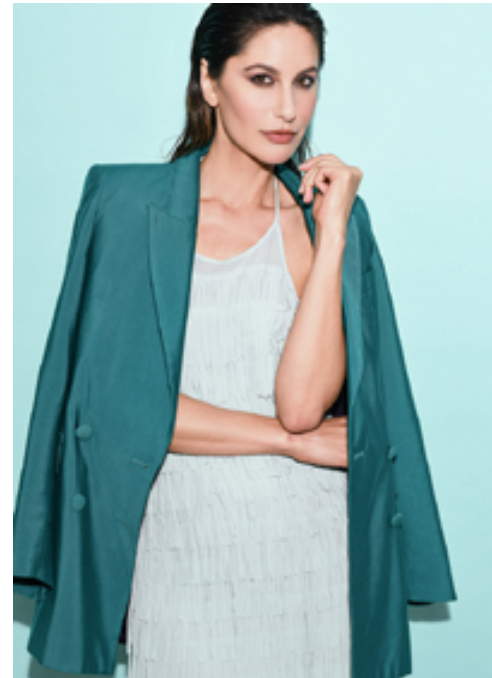

KRISTIANA ROHDER **VIVA**

HEIGHT 179
BUST 89
WAIST 64
HIPS 94

SIZE 36/38
SHOES 41
HAIR BROWN
EYES BROWN

VIVA

VIVA ServiceAgentur GmbH
Am Spreebord 9 10589 Berlin
+49 (0) 30 240 89 80
office@vivamodels.com
www.vivamodels.com