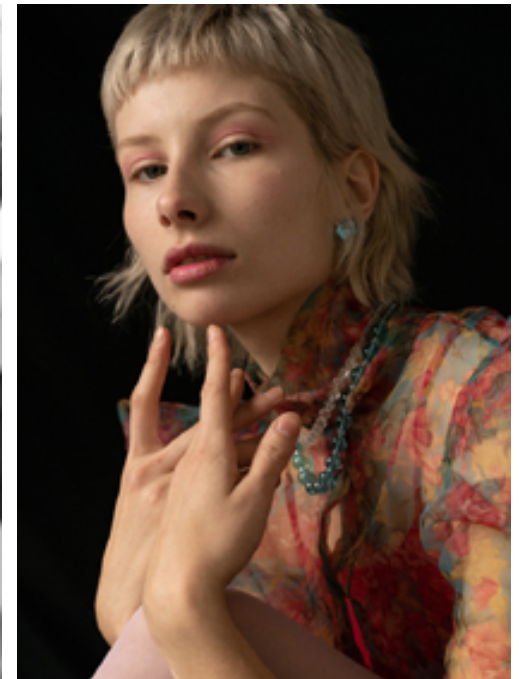

MAGGIE SOLER

VIVA

HEIGHT 173
BUST 82
WAIST 61
HIPS 89

SIZE 34/36
SHOES 40
HAIR BLOND
EYES BLUE

VIVA

VIVA ServiceAgentur GmbH
Xantener Straße 20 10707 Berlin
+49 (0) 30 240 89 80
office@vivamodels.com
www.vivamodels.com