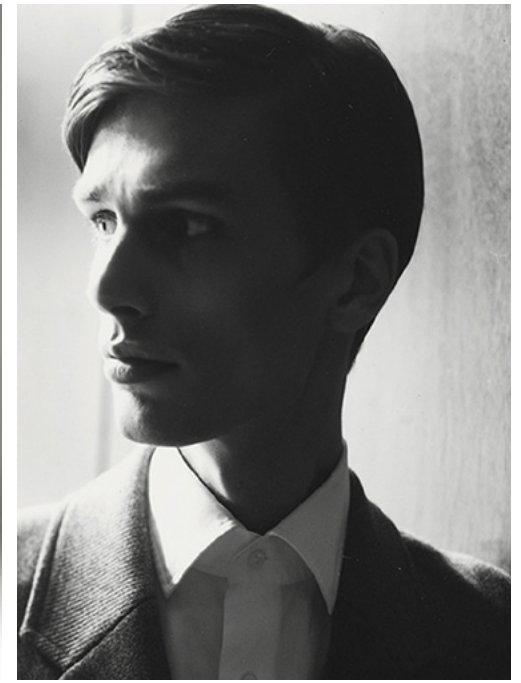

MARC SCHULZE

VIVA

HEIGHT 187
BUST 93
WAIST 75
HIPS 94

SIZE 46
SHOES 43/44
HAIR BLOND
EYES BLUE

VIVA

VIVA ServiceAgentur GmbH
Am Spreebord 9 10589 Berlin
+49 (0) 30 240 89 80
office@vivamodels.com
www.vivamodels.com