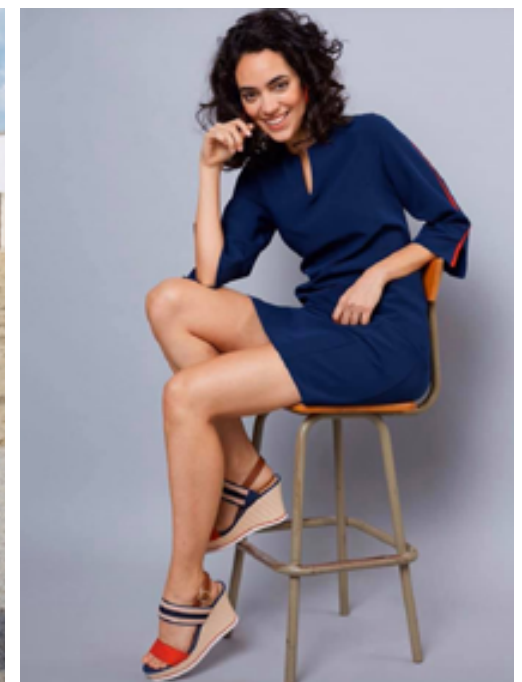

MARCELLA MELLO
SCHAUSPIELERIN

VIVA

HEIGHT **173**
BUST **80**
WAIST **63**
HIPS **95**

SIZE **36/38**
SHOES **38**
HAIR **BLACK**
EYES **BROWN**

VIVA

VIVA ServiceAgentur GmbH
Xantener Straße 20 10707 Berlin
+49 (0) 30 240 89 80
office@vivamodels.com
www.vivamodels.com