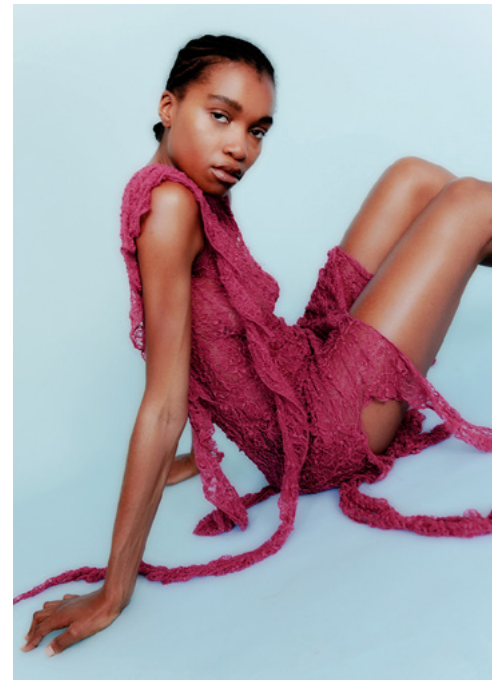

MARCELLE KOUUM

VIVA

HEIGHT 180
BUST 79
WAIST 65
HIPS 90

SIZE 36
SHOES 41
HAIR BLACK
EYES BROWN

VIVA

VIVA ServiceAgentur GmbH
Am Spreebord 9 10589 Berlin
+49 (0) 30 240 89 80
office@vivamodels.com
www.vivamodels.com