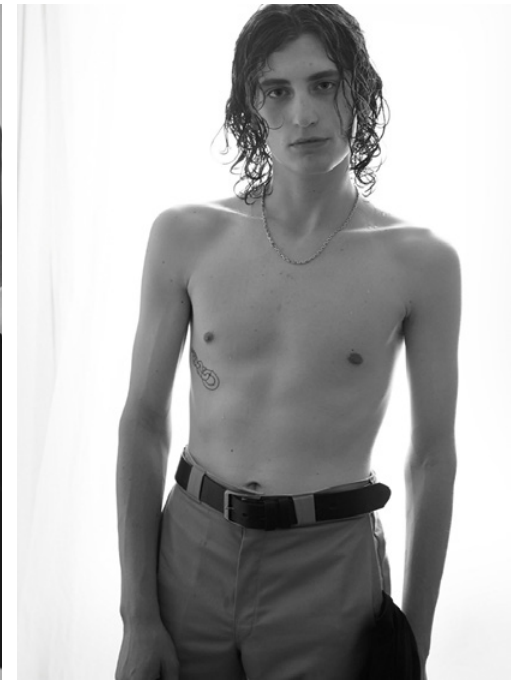

MICHAL S

**VIVA**

HEIGHT 186  
BUST 90  
WAIST 73  
HIPS 90

SIZE 48  
SHOES 44/45  
HAIR BROWN  
EYES BLUE

**VIVA**

VIVA ServiceAgentur GmbH  
Xantener Straße 20 10707 Berlin  
+49 (0) 30 240 89 80  
office@vivamodels.com  
www.vivamodels.com