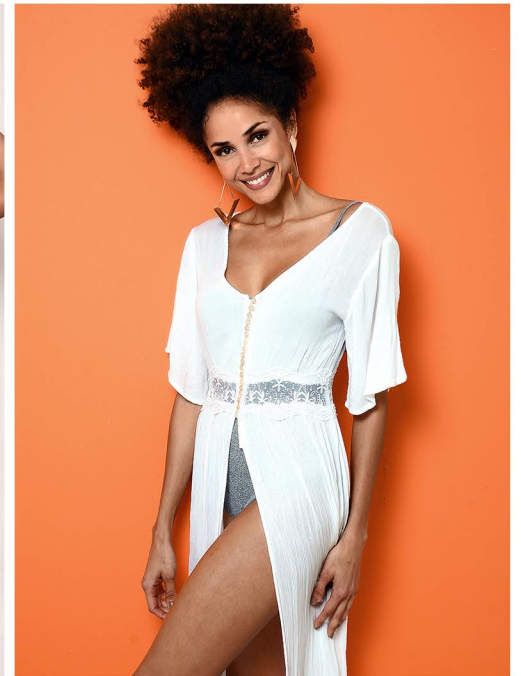

MICHELLE S

VIVA

HEIGHT 170
BUST 82
WAIST 63
HIPS 89

SIZE 34/36
SHOES 39
HAIR BROWN
EYES BROWN

VIVA

VIVA ServiceAgentur GmbH
Xantener Straße 20, 10707 Berlin
+49 30 240 89 80
office@vivamodels.com
www.vivamodels.com