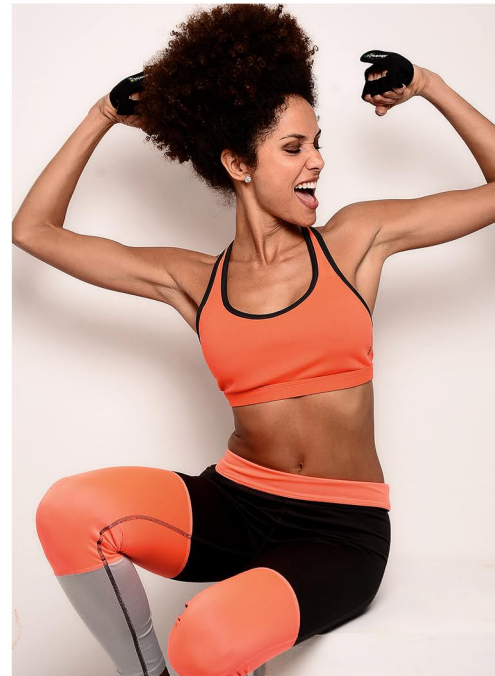

MICHELLE S

VIVA

HEIGHT 170
BUST 82
WAIST 63
HIPS 89

SIZE 34/36
SHOES 39
HAIR BROWN
EYES BROWN

VIVA

VIVA ServiceAgentur GmbH
Xantener Straße 20, 10707 Berlin
+49 30 240 89 80
office@vivamodels.com
www.vivamodels.com