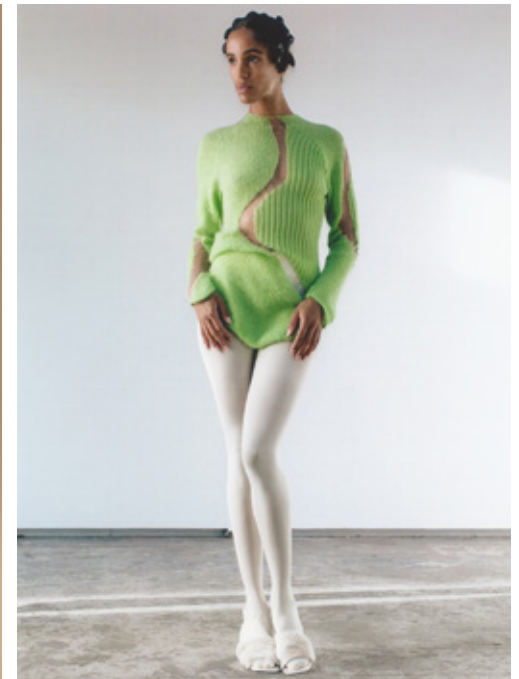

MIJOU T

**VIVA**

HEIGHT **176**  
BUST **83**  
WAIST **65**  
HIPS **95**

SIZE **34/36**  
SHOES **41**  
HAIR **BLACK**  
EYES **BROWN**

**VIVA**

VIVA ServiceAgentur GmbH  
Am Spreebord 9 10589 Berlin  
+49 (0) 30 240 89 80  
office@vivamodels.com  
www.vivamodels.com