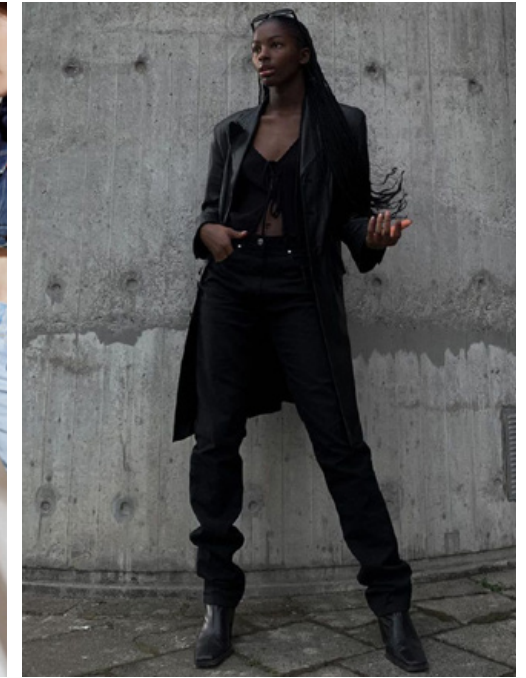

ONEISHA

VIVA

HEIGHT 170  
BUST 83  
WAIST 65  
HIPS 94

SIZE 34  
SHOES 38  
HAIR BLACK  
EYES BROWN

VIVA

VIVA ServiceAgentur GmbH  
Am Spreebord 9 10589 Berlin  
+49 (0) 30 240 89 80  
office@vivamodels.com  
www.vivamodels.com