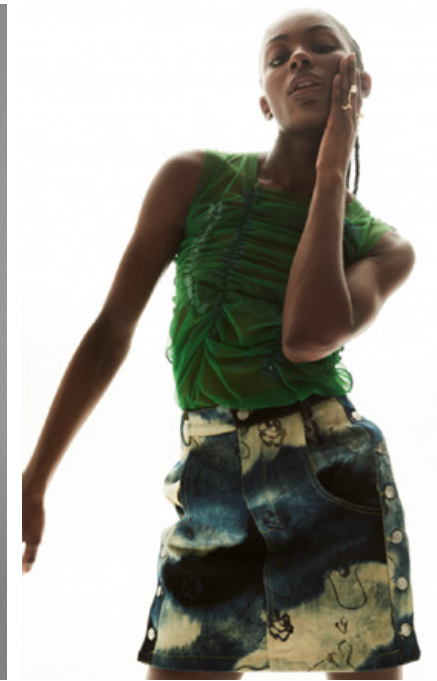

ONEISHA

VIVA

HEIGHT 170  
BUST 83  
WAIST 65  
HIPS 94

SIZE 34  
SHOES 38  
HAIR BLACK  
EYES BROWN

VIVA

VIVA ServiceAgentur GmbH  
Am Spreebord 9 10589 Berlin  
+49 (0) 30 240 89 80  
office@vivamodels.com  
www.vivamodels.com