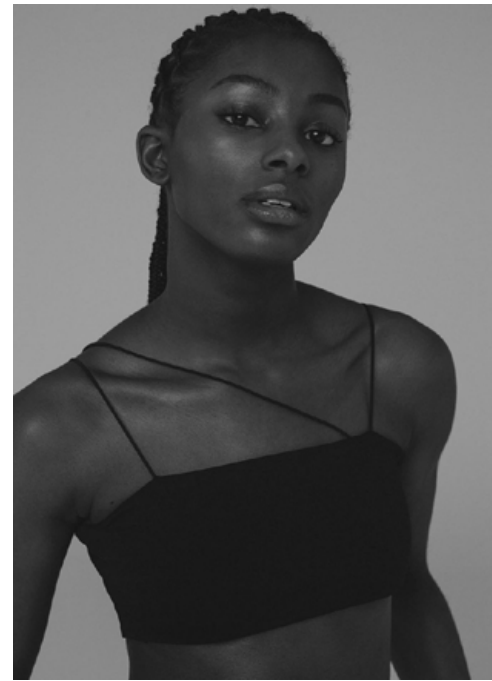

ONEISHA

VIVA

HEIGHT 170  
BUST 83  
WAIST 65  
HIPS 94

SIZE 34  
SHOES 38  
HAIR BLACK  
EYES BROWN

VIVA

VIVA ServiceAgentur GmbH  
Am Spreebord 9 10589 Berlin  
+49 (0) 30 240 89 80  
office@vivamodels.com  
www.vivamodels.com