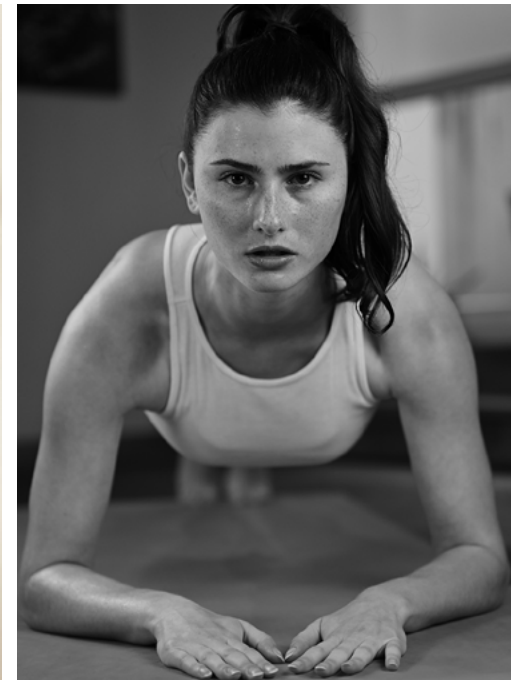

POLLY SICHLER

VIVA

HEIGHT 167
BUST 84
WAIST 65
HIPS 86

SIZE 32/34
SHOES 37
HAIR BROWN
EYES GREEN BROWN

VIVA

VIVA ServiceAgentur GmbH
Am Spreebord 9 10589 Berlin
+49 (0) 30 240 89 80
office@vivamodels.com
www.vivamodels.com