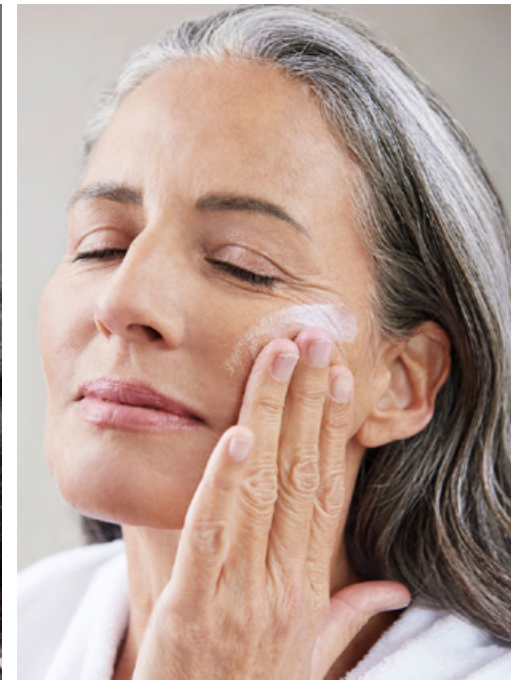

RENATA CONDE

**VIVA**

HEIGHT **168**  
BUST **98**  
WAIST **72**  
HIPS **98**

SIZE **40**  
SHOES **41**  
HAIR **SALT 'N PEPPER**  
EYES **BROWN**

**VIVA**

VIVA ServiceAgentur GmbH  
Am Spreebord 9 10589 Berlin  
+49 (0) 30 240 89 80  
office@vivamodels.com  
www.vivamodels.com