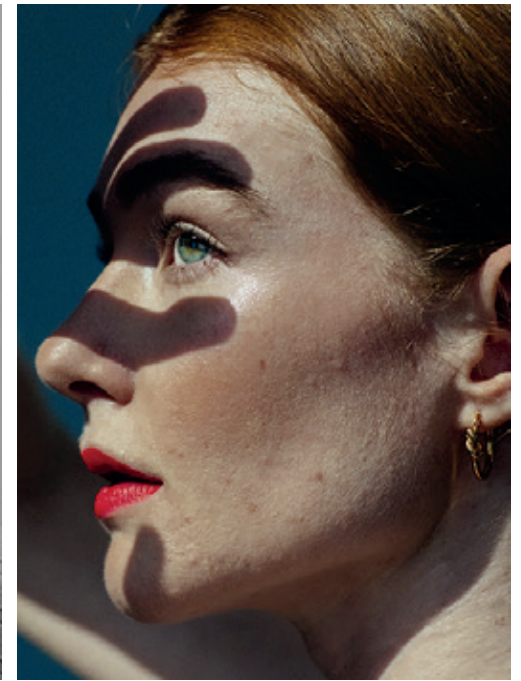

SARAH PAULEY

VIVA

HEIGHT 186
BUST 80
WAIST 59
HIPS 92

SIZE 34/36
SHOES 41
HAIR RED
EYES BLUE

VIVA

VIVA ServiceAgentur GmbH
Xantener Straße 20 10707 Berlin
+49 (0)30 240 89 80
office@vivamodels.com
www.vivamodels.com