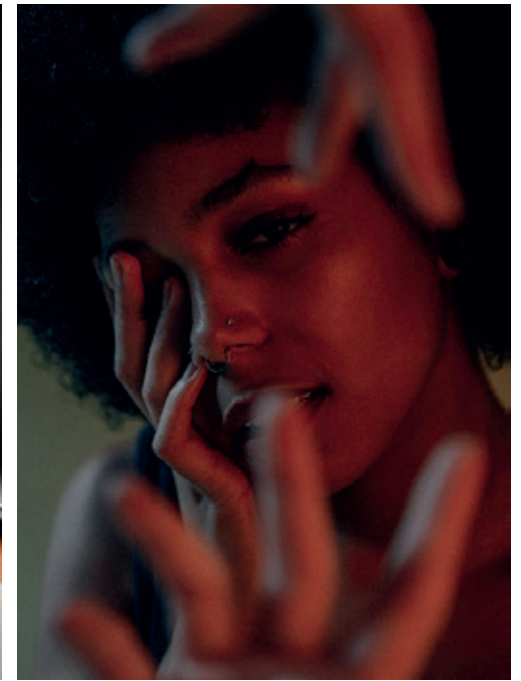

SHIRIN SIEBERT

VIVA

HEIGHT 173  
BUST 85  
WAIST 68  
HIPS 93

SIZE 36  
SHOES 43  
HAIR BLACK  
EYES BROWN

VIVA

VIVA ServiceAgentur GmbH  
Xantener Straße 20 10707 Berlin  
+49 (0)30 240 89 80  
office@vivamodels.com  
www.vivamodels.com