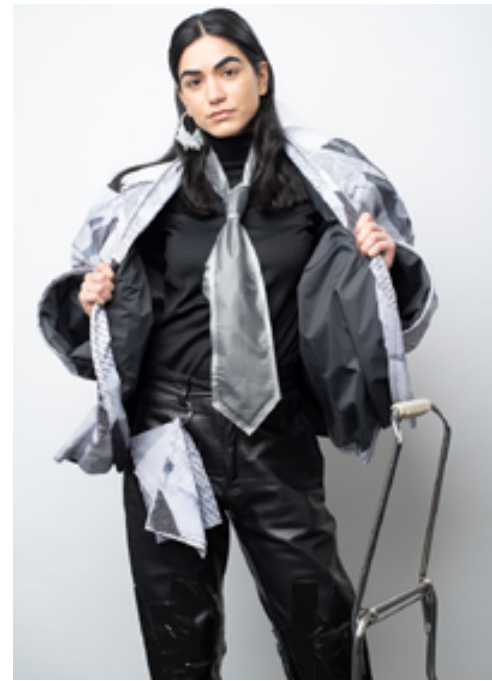

SIMGE YILMAZ

VIVA

HEIGHT **174**
BUST **80**
WAIST **63**
HIPS **88**

SIZE **34**
SHOES **39**
HAIR **BROWN**
EYES **BROWN**

VIVA

VIVA ServiceAgentur GmbH
Am Spreebord 9 10589 Berlin
+49 (0) 30 240 89 80
office@vivamodels.com
www.vivamodels.com