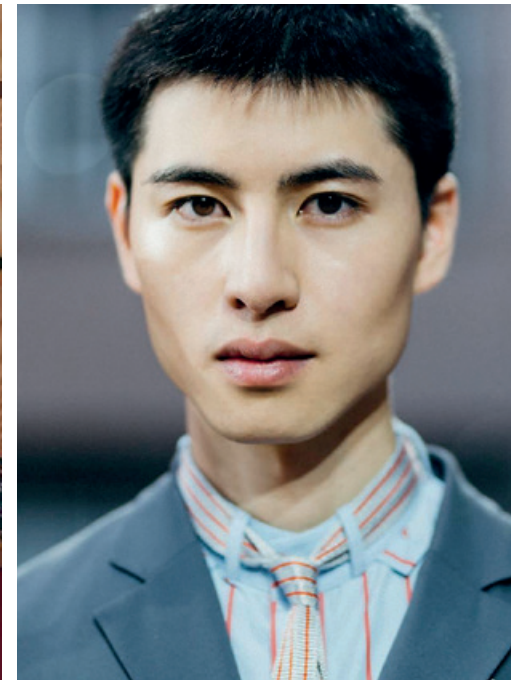

SON PHAM

VIVA

HEIGHT 186
BUST 90
WAIST 78
HIPS 99

SIZE 50
SHOES 45
HAIR BLACK
EYES BROWN

VIVA

VIVA ServiceAgentur GmbH
Xantener Straße 20 10707 Berlin
+49 (0)30 240 89 80
office@vivamodels.com