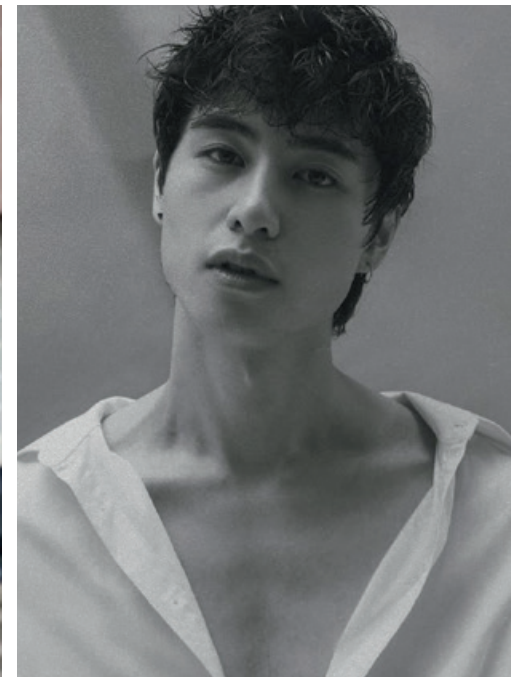

SON PHAM

VIVA

HEIGHT 186
BUST 90
WAIST 78
HIPS 99

SIZE 50
SHOES 45
HAIR BLACK
EYES BROWN

VIVA

VIVA ServiceAgentur GmbH
Xantener Straße 20 10707 Berlin
+49 (0)30 240 89 80
office@vivamodels.com