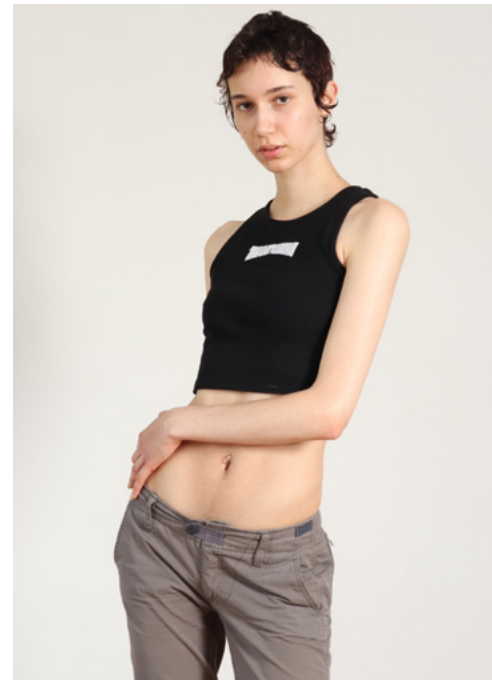

WIEBKE HELLMICH

VIVA

HEIGHT **187**
BUST **83**
WAIST **61**
HIPS **93**

SIZE **34/36**
SHOES **41**
HAIR **BROWN**
EYES **BROWN**

VIVA

VIVA ServiceAgentur GmbH
Am Spreebord 9 10589 Berlin
+49 (0) 30 240 89 80
office@vivamodels.com
www.vivamodels.com